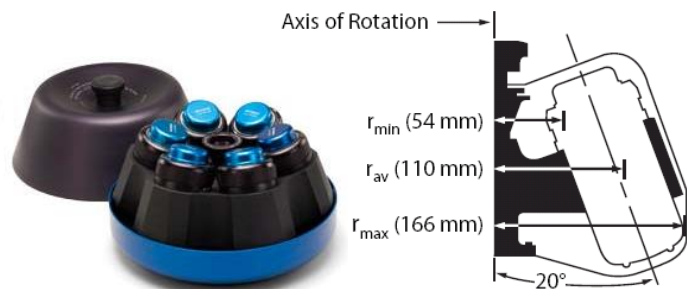

固定角ロータ：アルミニウム / カーボンファイバー製

使用可能遠心機：

Avanti シリーズ (J-HC を除く)

J2 シリーズ

主なアプリケーション：

培養した細胞およびバクテリアのペレティング、ホモジネートした細胞のデブリス除去、タンパクおよび細胞内画分のペレティング

最高回転数 (rpm)	最大遠心力 (g)	kファクタ	チューブサイズ (mm)	公称容量 本数×(mL)
10,000	18,600	2840	69×160	6×500

369681 固定角ロータ JLA-10.500

チューブ・ボトル

製品	製品番号	製品名	サイズ mm 実容量 mL	必要なアダプタ アダプタあたりの本数	k ファクタ	最大※ (rpm) / (g)
	361690	PC ボトルキャップアセンブリ 6 本入、500mL	69×160 465	---	2,840	10,000 / 18,600
	361691	PP ボトルキャップアセンブリ 6 本入、500mL	69×160 445	---	4,440	8,000 / 11,900
	355605	PC ボトルキャップアセンブリ 6 本入、500mL	69×160 465	---	2,840	10,000 / 18,600
	355607	PP ボトルキャップアセンブリ 6 本入、500mL	69×160 445	---	4,440	8,000 / 11,900
	356011	PP ボトルキャップアセンブリ 6 本入、250mL	62×120 250		2,840	10,000 / 17,700
	356013	PC ボトルキャップアセンブリ 6 本入、250mL	62×120 250		2,840	10,000 / 17,700
	357000	PC ボトルキャップアセンブリ 24 本入、50mL	29×104 42		2,840	10,000 / 12,000
	357001	PA ボトルキャップアセンブリ 24 本入、50mL	29×104 42		2,840	10,000 / 12,000
	357002	PC ボトルスクリューキャップ付 24 本入、50mL	29×104 34		2,840	10,000 / 12,000
	357003	PA ボトルスクリューキャップ付 24 本入、50mL	29×104 34		2,840	10,000 / 12,000
	363664	PC ボトルスナップオンキャップ 付 25 本入、50mL	29×104 40		2,840	10,000 / 12,000
	357005	PP ボトルスナップオンキャップ 付 25 本入、50mL	29×104 36.5		2,840	10,000 / 12,000
	363647	肉厚 PC チューブ 25 本入、50mL	29×104 31		2,840	10,000 / 12,000
	357007	肉厚 PP チューブ 25 本入、50mL	29×104 31		2,840	10,000 / 12,000
	566353	バイオバイアル (PP 製) 1000 本入り、4ml	14×55 4		---	10,000 / -----

製品	製品番号	製品名	サイズ mm 実容量 mL	必要なアダプタ アダプタあたりの本数	k ファクタ	最大※ (rpm) / (g)
	---	市販 50mL コニカルチューブ b	29×115 50	 356965 1	---	b
	---	市販 15ml コニカルチューブ b	17×120 15	 356960 5	---	b

※ 各チューブの最高回転数に関してベックマン・コールターでテストを行っていますが、ユーザー毎にメソッドが異なるため、その数値はガイドラインであり保証するものではありません。